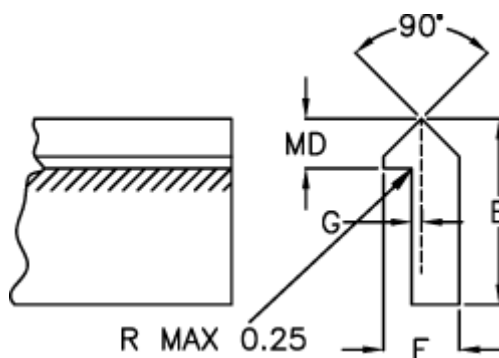

Varenummer: 055914000  
Beskrivelse: Skinne TS1SS 4000mm

## Mål

E = 11.09

F = 4.74

G = 0.78

Kg/m = 0.272

MD(T) = 3.17